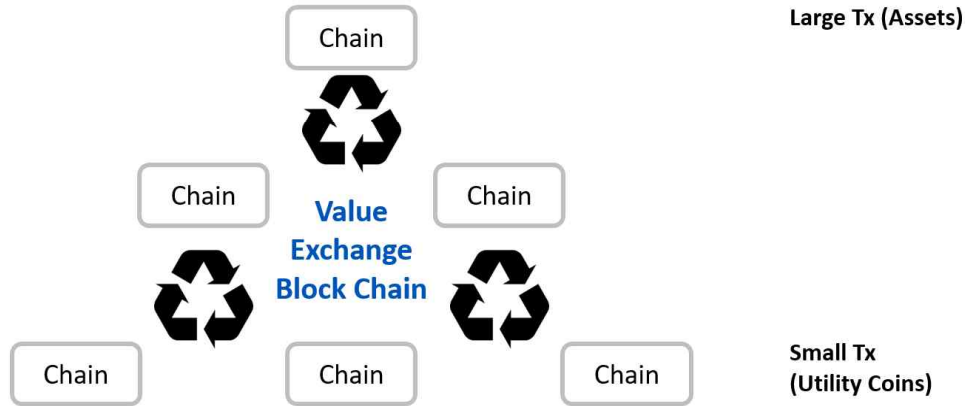

영지식센싱 암호인증 블록체인 기반 클라우드 서비스 융합 기술

블록체인 지능 융합기술 연구

2) 대규모 탈중앙 분산 원장 기술 개발

확장성 강화 연구

- Evolutionary Space에서 DeSecure 블록체인을 용도에 따라 특화
- 용도별 특화 블록체인들을 연결하여 다중 복합구조 DeSecure 블록체인 형성

Low TPS
Global Nets
High Delay

High TPS
Local Nets
Low Delay

<용도에 따라 세분화된 다중 복합구조 블록체인>

다중복합DeSecure 블록체인

- 합의알고리즘 ECCPOW 개발
- ETH-ECC, BIT-ECC 블록체인 개발

블록체인 Trilemma 해결

- 탈중앙성, 보안성, 확장성

A silhouette of a person holding a telescope against a starry night sky with a large planet in the background.