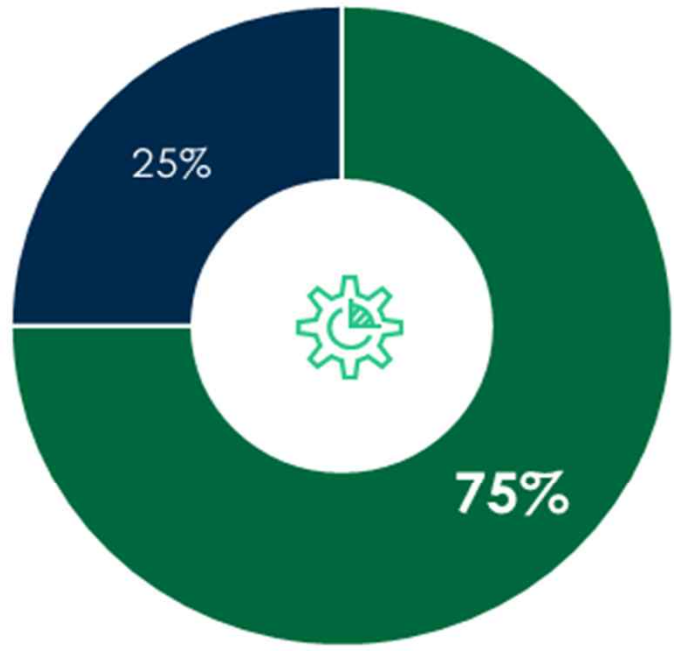

- 유저생산 콘텐츠 시장의 확대
- 가상세계 기반 경제활동 참여
- 대체불가토큰 Non Fungible Token
- 로블록스, 제페토 등 메타버스 플랫폼의 파급효과
- Z세대 대상 마케팅의 기회
- Virtual Human의 등장

왜 관심을 가져야 하는가?

메타버스에 익숙한 Z세대

정보와 자극의 영향

플랫폼 경제의 시장독점

플랫폼 경제의 시장독점 (과세, 청소년보호, 개인정보보호) 문제

콘텐츠 판매 수수료 수익

■ 로블록스 ■ 창작자

유저 간 거래 수수료

■ 로블록스

출처: The Guru 데이터를 바탕으로 저자 작성

A silhouette of a person holding a telescope, looking at a large image of Earth in space against a starry background.

4. GIST에서는 어떤 연구를 하고 있는가?