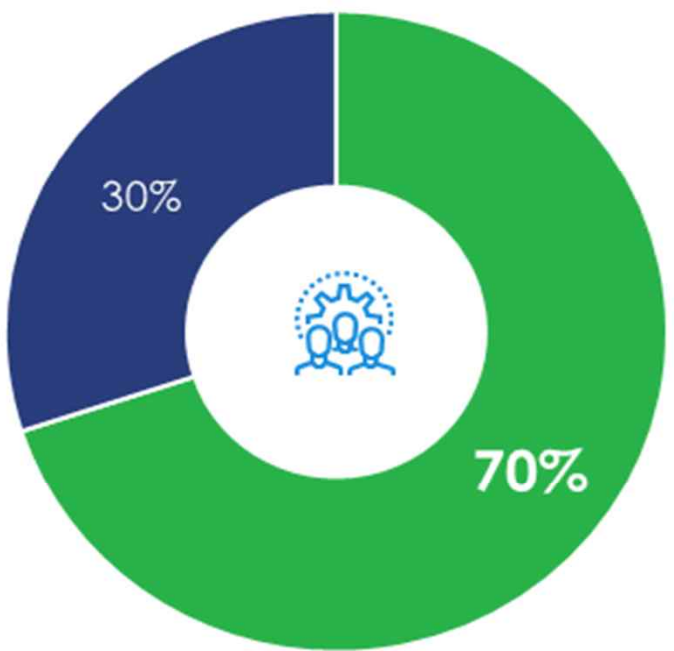

- 유저생산 콘텐츠 시장의 확대
- 가상세계 기반 경제활동 참여
- 대체불가토큰 Non Fungible Token
- 로블록스, 제페토 등 메타버스 플랫폼의 파급효과
- Z세대 대상 마케팅의 기회
- Virtual Human의 등장

왜 관심을 가져야 하는가?

메타버스에 익숙한 Z세대

정보와 자극의 영향

플랫폼 경제의 시장독점

플랫폼 경제의 시장독점 (과세, 청소년보호, 개인정보보호) 문제

콘텐츠 판매 수수료 수익

■ 로블록스 ■ 창작자

유저 간 거래 수수료

■ 로블록스

출처: The Guru 데이터를 바탕으로 저자 작성

A silhouette of a person holding a telescope, looking at a large image of Earth in space against a starry background.

4. GIST에서는 어떤 연구를 하고 있는가?