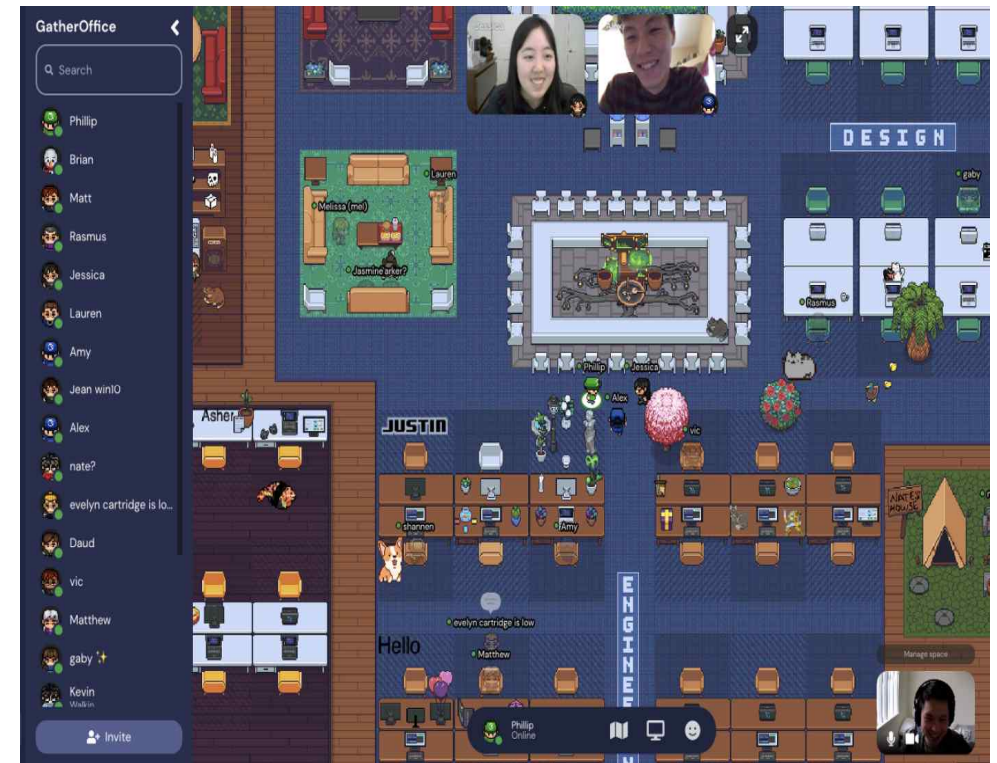

코로나 19가 미친 영향은 무엇인가?

“비대면 사회의 보편화”

게더타운 사무실의 한 장면/ 출처